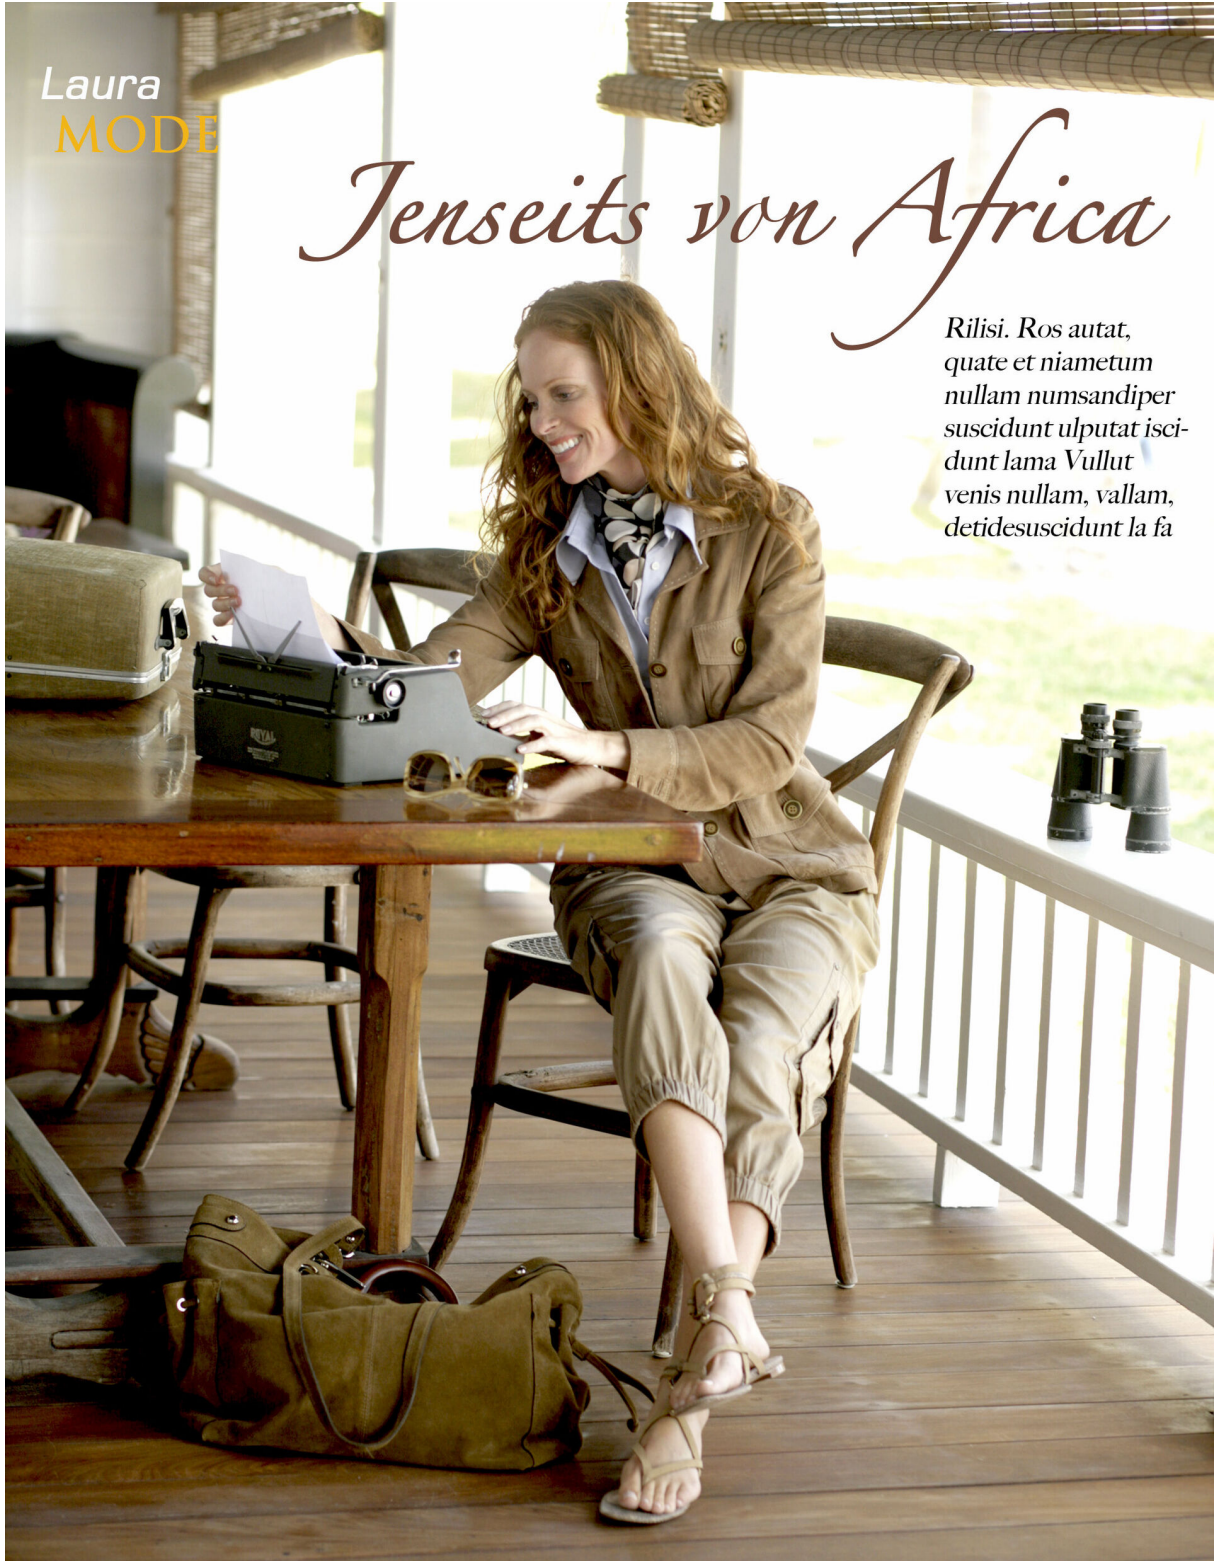

KELLY PARKS

height 175 cm · bust 81 cm · waist 61 cm · hips 89 cm · dress 34
shoes size 40 · hair red · eyes blue

Laura
MODE

Tenseits von Africa

*Rilisi. Ros autat,
quate et niametum
nullam numsandiper
suscidunt ulputat isci-
dunt lama Vullut
venis nullam, vallam,
detidesuscidunt la fa*